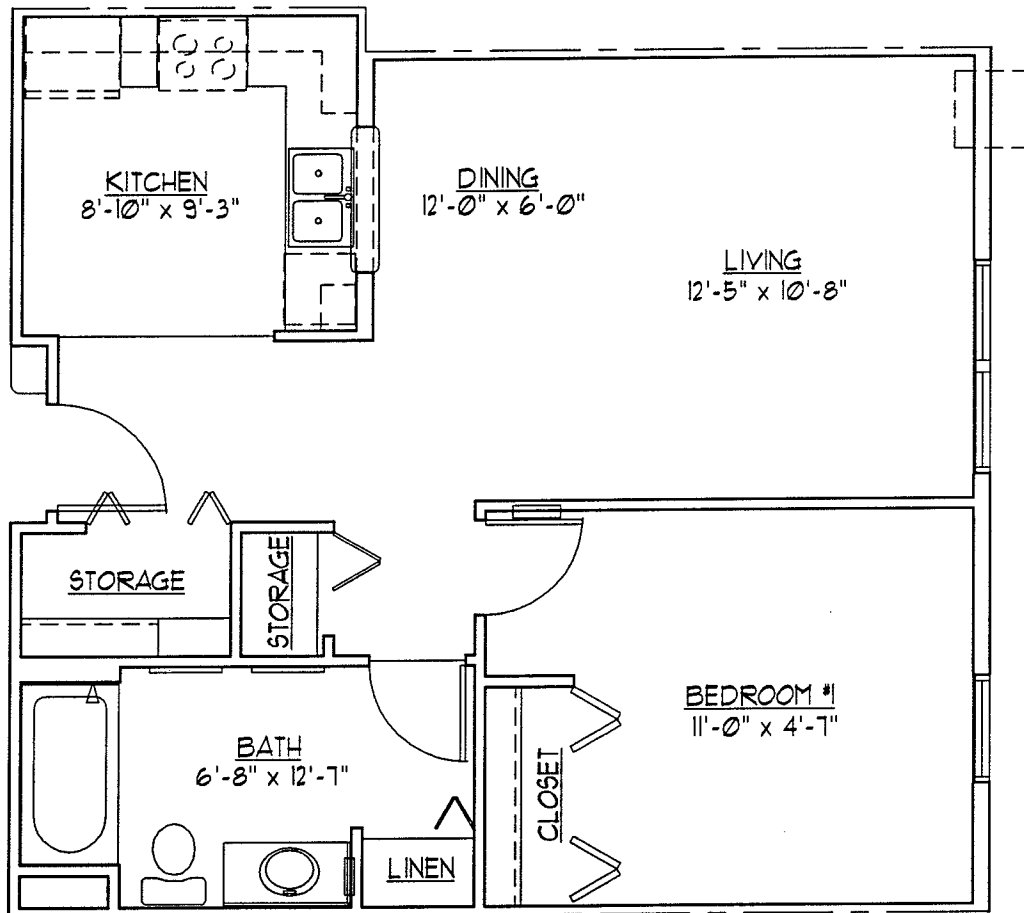

FRANCIS MEADOWS UNIT D2

**ONE BEDROOM/ ONE BATH
667 SQUARE FEET**