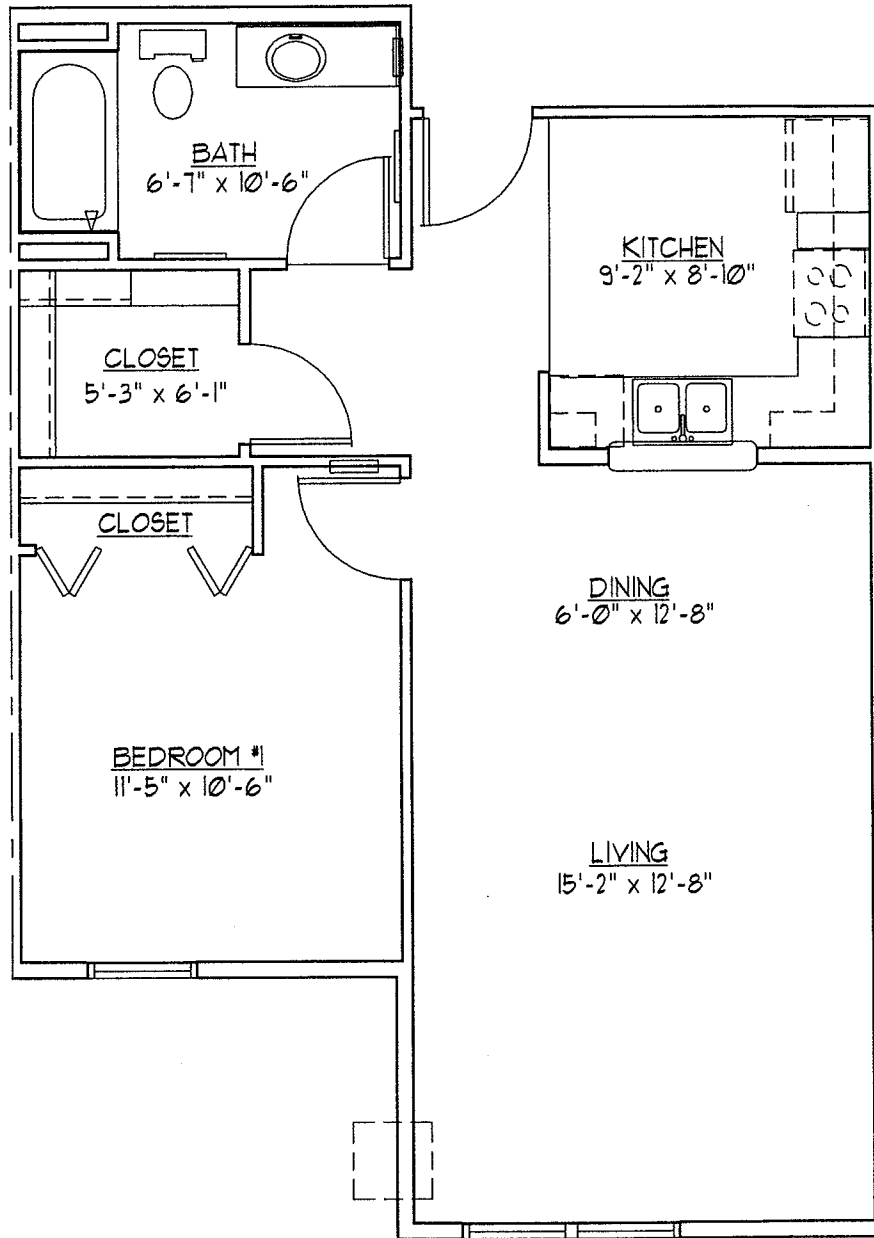

FRANCIS MEADOWS UNIT D1

**ONE BEDROOM/ ONE BATH
710 SQUARE FEET**